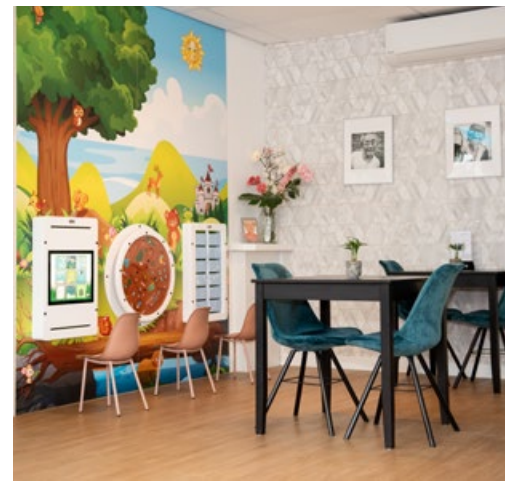

"Bekleme alanlarındaki çocuk oyun köşeleri, çok daha rahat bir atmosfer yaratıyor."

- Uygulama yöneticisi –
Swifterbant Genel Cerrahi
Bölümü