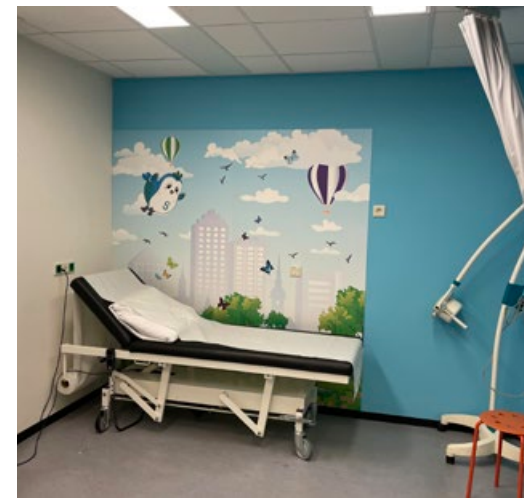

## WANDSPIEL ANIMAL FUSION

Animal fusion ist ein Austauschspiel, bei dem die Kinder durch Drehen der Würfel die Tiere zusammenbringen können. Das rechteckige Wandspiel hat einen einzigartigen Rahmen aus Birkensterrholz mit einer weiß lackierten Front. Der moderne und natürliche Rahmen passt daher in jedes Interieur.

## MOTORIK TISCH BEADSTREE TABLE

Dieser altvertraute, bewährte Motorik tisch gibt Kindern die Möglichkeit um ihre Feinmotorik mit Hilfe der Perlen zu entwickeln. Und das auf spielerische Weise! Kinder haben stundenlang Spaß mit diesem Motorik tisch und Sie haben keine Probleme mit losen und herumliegenden Spielsachen.

“Eine Kinderecke sorgt für eine ruhige und angenehme Atmosphäre im Wartebereich.”

- Praxismanager  
Hausärzterpraxis Swifterbant