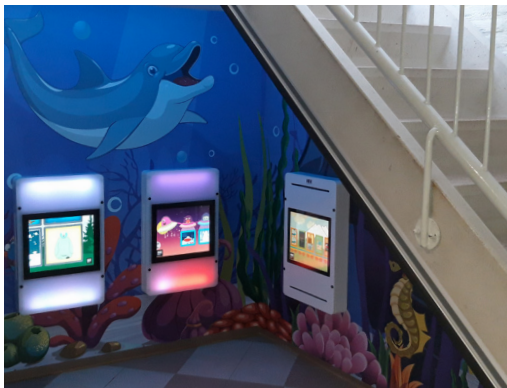

Jouer concepts

Loisirs

"IKC a conçu une zone de jeu totalement unique pour Emma's Ecke qui correspond parfaitement au style BvB."

- Professionnel du merchandising visuel.
Borussia Dortmund
Football Club Allemagne

"En offrant une solution de jeu pour les enfants, il sera plus facile pour les parents d'aller à la salle de sport"

- Installation sportive
Gym3 Amstelveen

"Un coin de jeu nous donne un avantage sur nos concurrents. Le coin jeux garantit une meilleure fidélisation des familles qui choisissent notre restaurant."

- Irene Maris. Beachclub Kaaphoorn